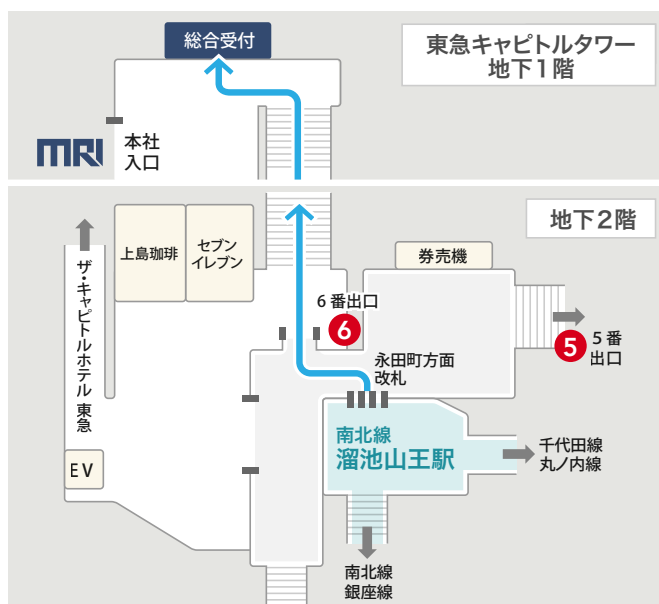

本社

〒100-8141

東京都千代田区永田町二丁目10番3号

TEL 03-5157-2111 FAX 03-5157-2119

- 東京メトロ南北線・銀座線
溜池山王駅6番出口 直結
- 東京メトロ千代田線・丸の内線
国会議事堂前駅6番出口 直結
- 東京駅より車で約10分